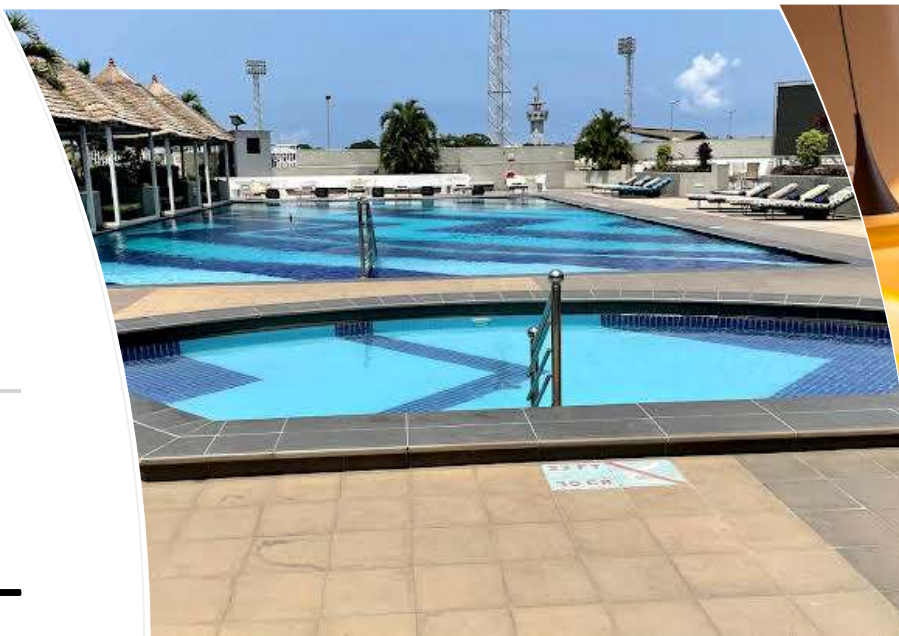

CHOIX

DES HOTELS DE LUXE

ET AUTRES A LOME

HOTEL 2 FEVRIER - LOME

OTHER
HOTELS IN
LOME-
SARAKAWA-
MADIBA-
IOKO-
ONOMO
AND MORE....

ZONTA
INTERNATIONAL
DISTRICT 18
EMPOWERING WOMEN
THROUGH SERVICE & ADVOCACY

SALLES DE CONFERENCE EQUIPEES SEVERAL FULLY EQUIPPED CONFERENCE HALL

EASILY ACCESSIBLE

- VOLS DIRECTES EN MOINS DE 2HEURES DE TOUS LES PAYS DU DISTRICT/
- **DIRECT FLIGHTS IN LESS THAN 2 HOURS FROM EVERY MEMBER COUNTRY**
- ACCESSIBLE PAR LES AUTOROUTES OUEST AFRCAINES EN TOUTES SECURITE
- SHOPPING A GOGO
- JUGEZ POUR VOUS-MÊME EN REGARDANT CETTE VIDEO
- **WATCH THIS VIDEO AND SEE FOR YOURSELF**